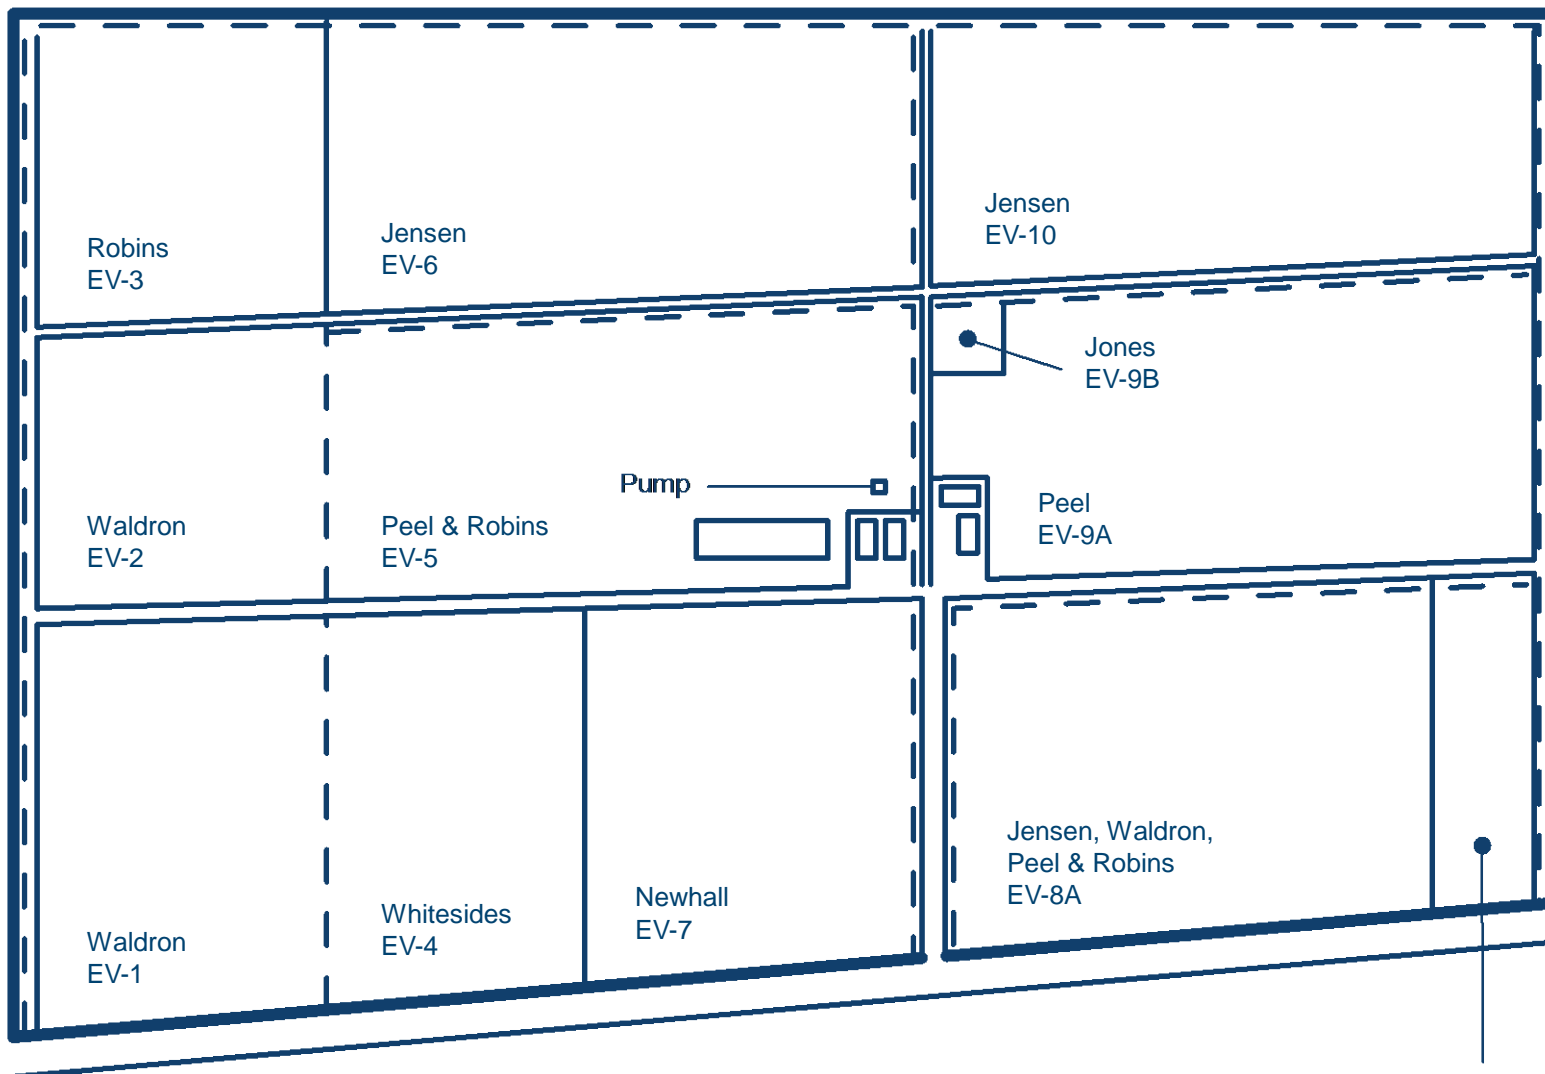

2016

Field	Acres
EV-1	3.4
EV-2	2.4
EV-3	
EV-4	
EV-5	4.5
EV-6	7.2
EV-7	6.4
EV-8	5.8
EV-10	4.5
<b>Total</b>	<b>?</b>

Highway 165 (Hyrum)

EV-8B