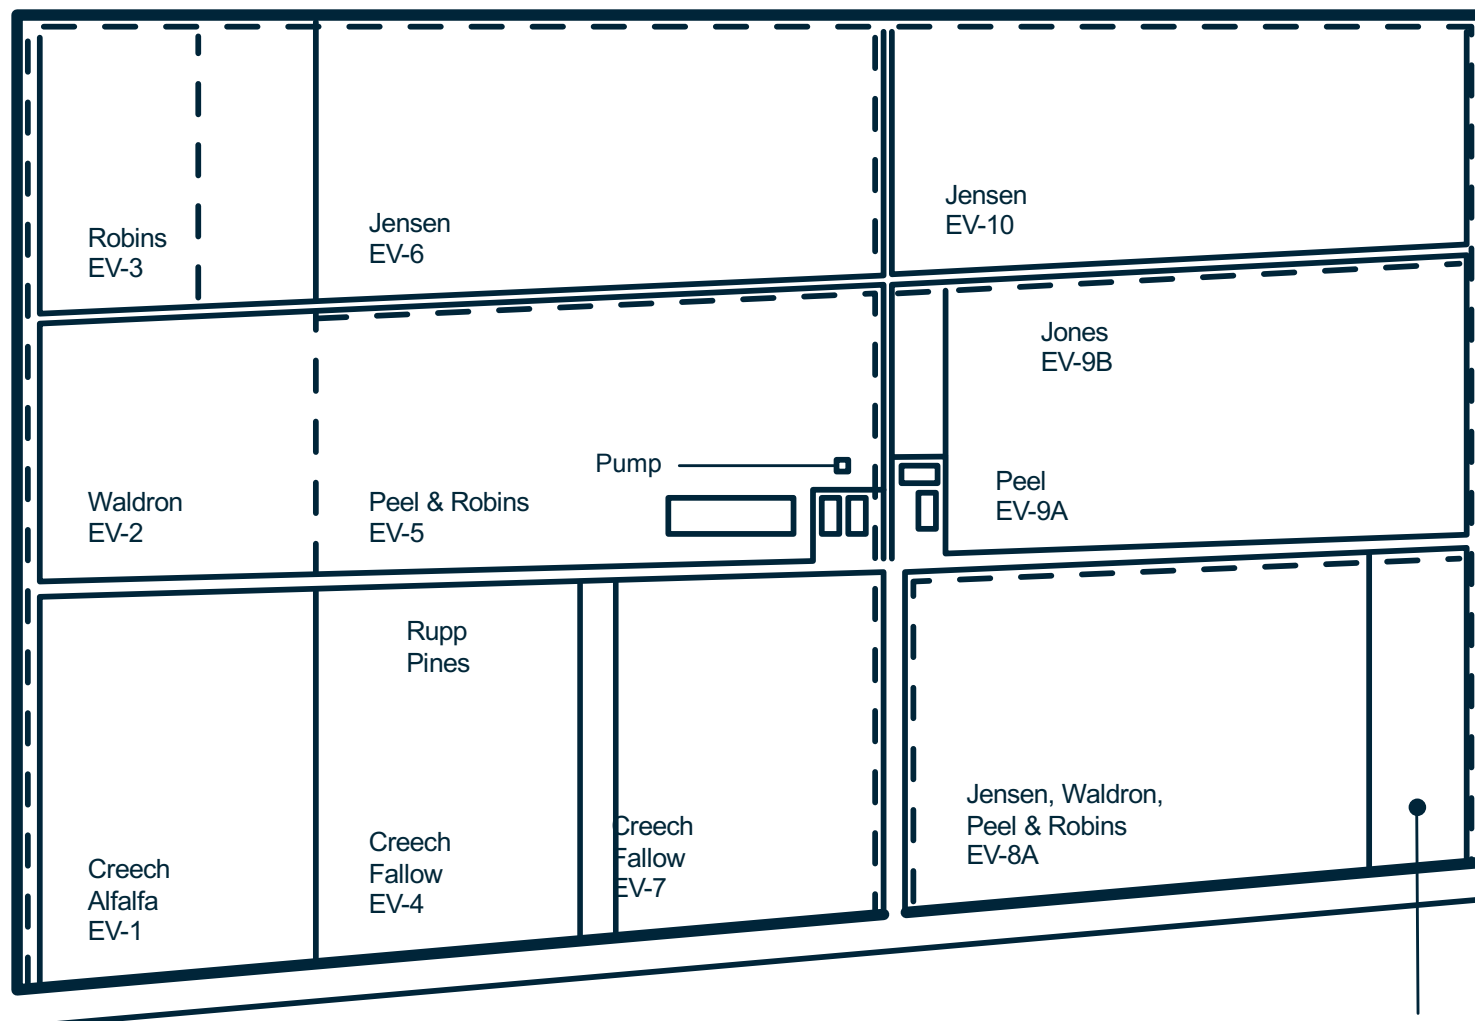

2019

Highway 165 (Hyrum)

EV-8B

Field	Acres
EV-1	3.4
EV-2	2.4
EV-3	
EV-4	
EV-5	4.5
EV-6	7.2
EV-7	6.4
EV-8	5.8
EV-9	
EV-10	4.5