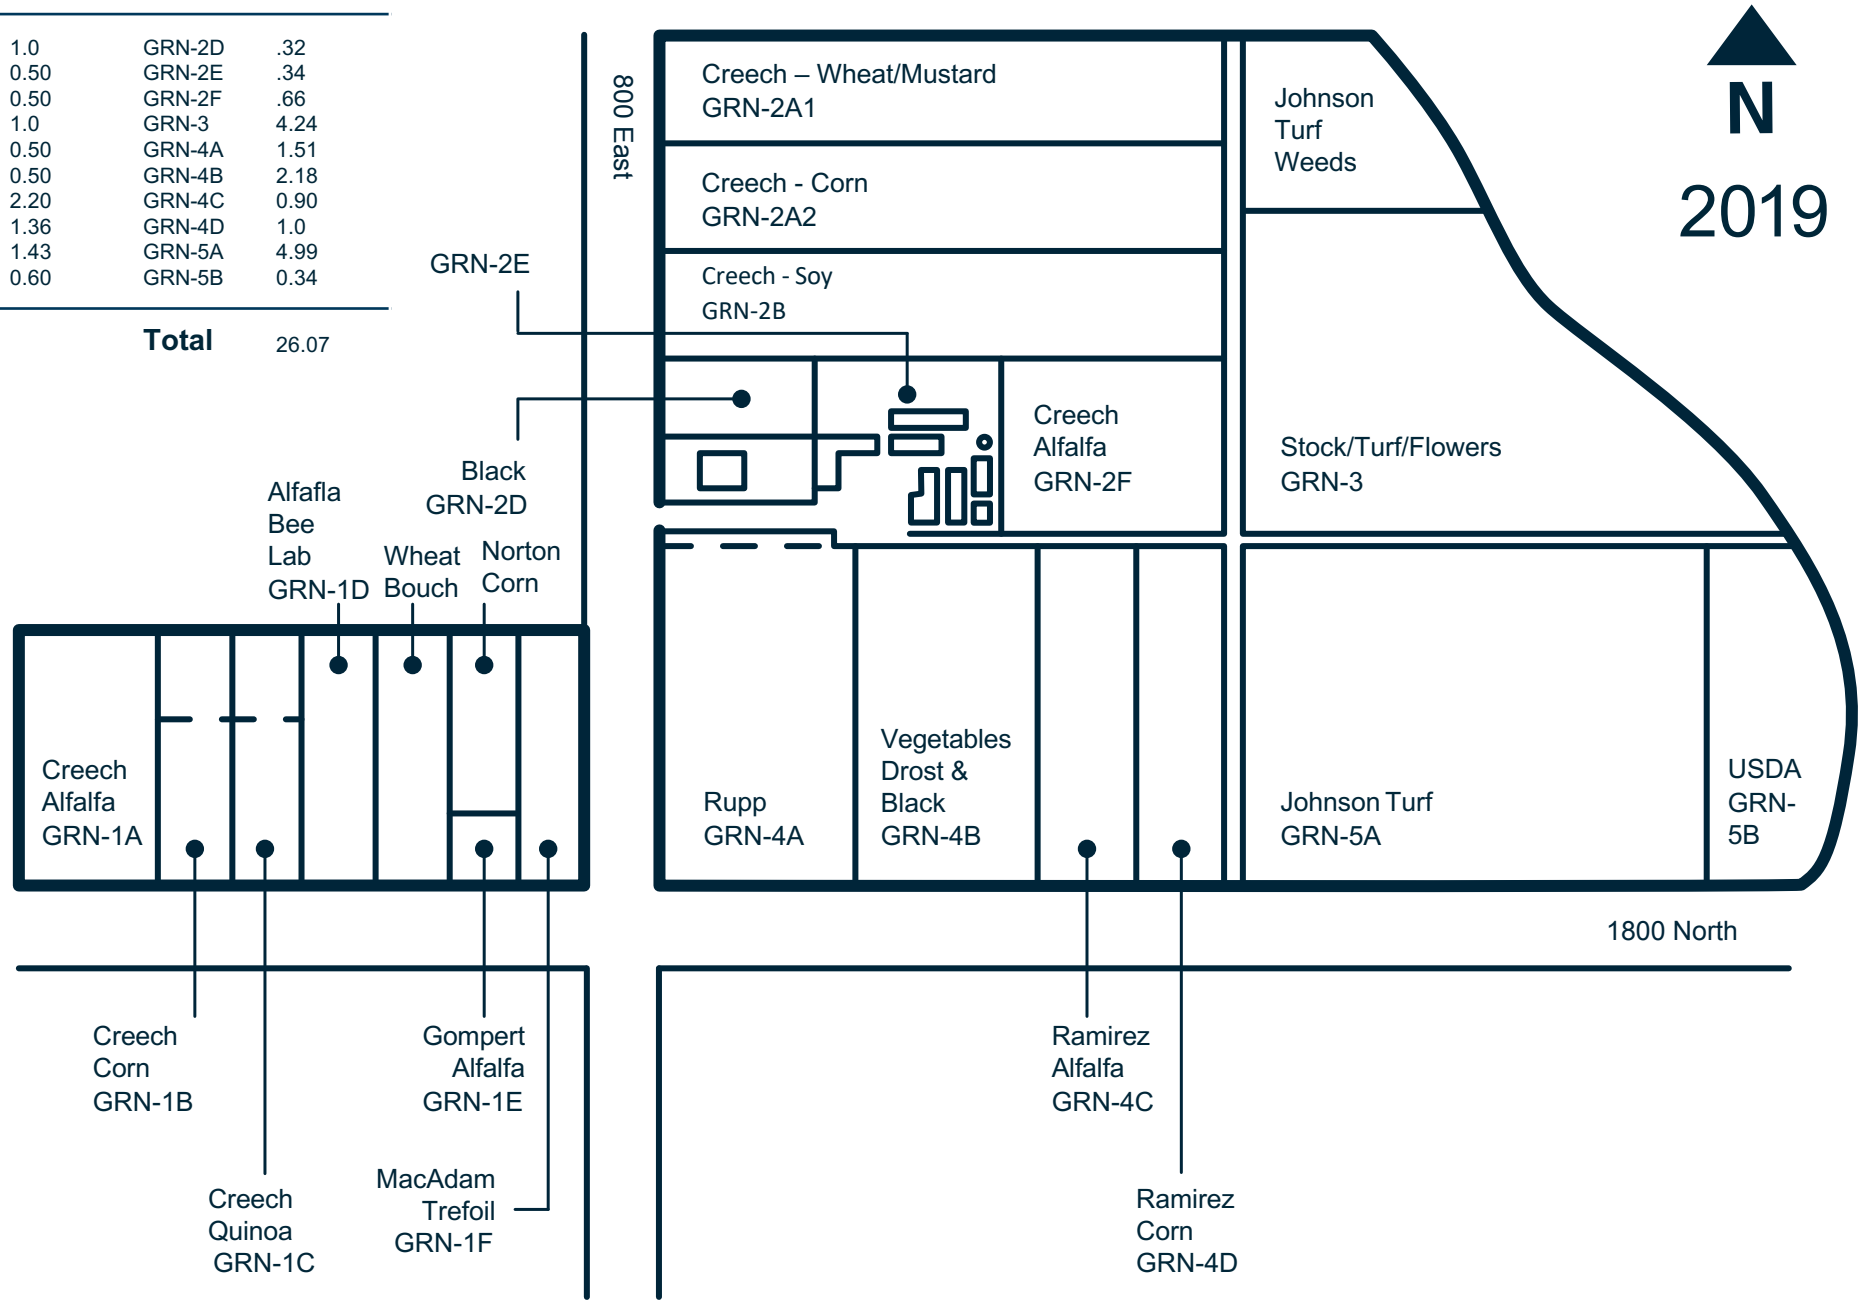

Field	Acres	Field	Acres
GRN-1A	1.0	GRN-2D	.32
GRN-1B	0.50	GRN-2E	.34
GRN-1C	0.50	GRN-2F	.66
GRN-1D	1.0	GRN-3	4.24
GRN-1E	0.50	GRN-4A	1.51
GRN-1F	0.50	GRN-4B	2.18
GRN-2A1	2.20	GRN-4C	0.90
GRN-2A2	1.36	GRN-4D	1.0
GRN-2B	1.43	GRN-5A	4.99
GRN-2C	0.60	GRN-5B	0.34
Total	26.07		

N
2019

Greenville North Farm (GRN)